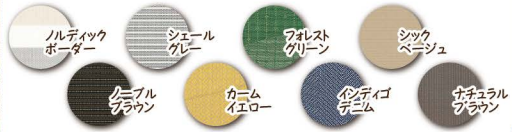

夏の窓辺をもっと快適に

すだれやよしすよりも簡単に設置！
台風の度に片づける手間もないので楽々♪

窓上のボックスからサッと引き下げるだけで、しっかり日差しをカット。使わないときはスッキリ収納できます。よしすやすだれと違って、設置したり外したりする手間もありません。

スタイルシェード 全8色

株式会社タマダ (旧 玉田金物店) エヌスタイルハウス ☎0974-22-0301
〒879-7131 大分県豊後大野市三重町市場 1276 番地 1 ✉tamada-kenchiku@n-stylehouse.com
一級建築士事務所：大分県知事登録 第22S-13820号 / 大分県知事許可(般-29)第11816号 詳しくは、**エヌスタイルハウス** で検索